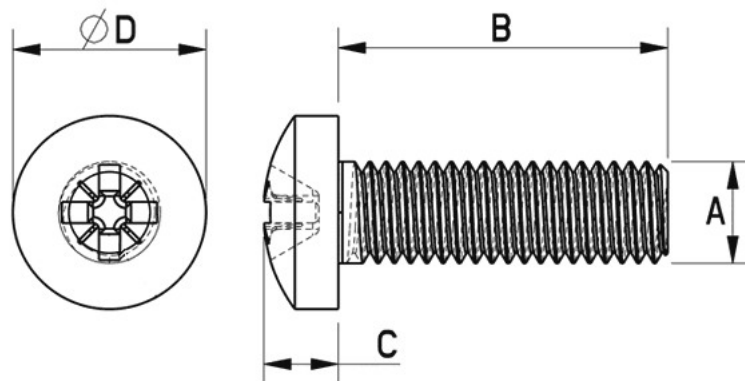

Link do produktu: <https://www.remsport.pl/sruba-walcowa-m6x25mm-snoli-p-2057.html>

Śruba walcowa M6x25mm SNOLI

Cena	1,00 zł
Dostępność	Nieprodukowany
Numer katalogowy	1604/L25
Producent	Snoli

Opis produktu

Oferta Sklepu REMSPORT: Śruba do montażu wiązań snowboardowych, produkt austriackiej firmy **SNOLI**, jest to model Snowboard Roundhead Screws M6 x 25 mm (nr katalogowy 1604/L25).

PROWADZISZ SERWIS - TEN PRODUKT JEST DLA CIEBIE

Śruba z łbem soczewkowym, walcowym o długości 25 mm, gwint M6.

- A - 6 mm
- B - 25 mm
- C - 4 mm
- D - 12 mm

Cena za jedną sztukę.

Wymiary śruby:

Średnica: **6mm**

Typ łba: **Soczewkowy-Walcowy**

Gwint śruby: **M6**

Długość: **25mm**