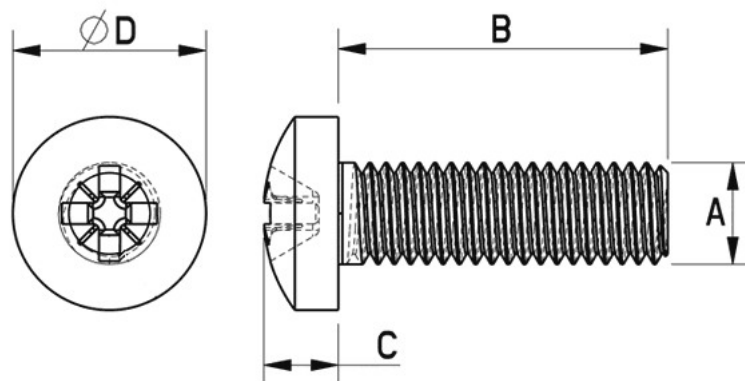

Link do produktu: <https://www.remsport.pl/sruby-walcowe-m6x10mm-50szt-kunzmann-p-3599.html>

Śruby walcowe M6x10mm 50szt. KUNZMANN

Cena	45,00 zł
Dostępność	Niedostępny - zadzwoń
Czas wysyłki	24 godziny
Numer katalogowy	5210
Kod EAN	4250493733510
Producent	Kunzmann

Opis produktu

Oferta Sklepu REMSPORT: Śruby (50 sztuk) do montażu wiązań snowboardowych, produkt niemieckiej firmy **KUNZMANN**, jest to model Snowboard Roundhead Screws M6 x 10 mm (nr katalogowy 5210).

PROWADZISZ SERWIS - TEN PRODUKT JEST DLA CIEBIE

Śruba z łbem soczewkowym, walcowym o długości 10 mm, gwint M6.

-
- A - 6 mm
 - B - 10 mm
 - C - 4 mm
 - D - 12 mm

Cena za zestaw 50 sztuk, zapakowany w blister z tworzywa sztucznego.

Wymiary śruby:

Typ łba: **Płaski-Stożkowy**

Gwint śruby: **M6**

Średnica: **6mm**

Długość: **10mm**