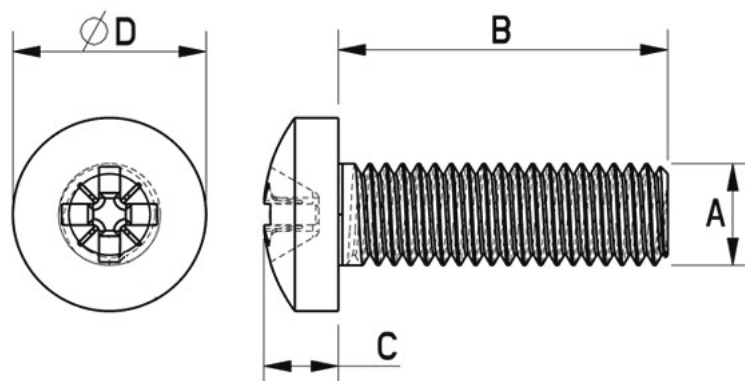

Link do produktu: <https://www.remsport.pl/sruby-walcowe-m6x12mm-50szt-kunzmann-p-3597.html>

Śruby walcowe M6x12mm 50szt. KUNZMANN

Cena	32,00 zł
Cena poprzednia	45,00 zł
Dostępność	Dostępny - wysyłka 24h
Czas wysyłki	24 godziny
Numer katalogowy	5220
Kod EAN	4250493733527
Producent	Kunzmann

Opis produktu

Oferta Sklepu REMSPORT: Śruby (50 sztuk) do montażu wiązań snowboardowych, produkt niemieckiej firmy **KUNZMANN**, jest to model Snowboard Roundhead Screws M6 x 12 mm (nr katalogowy 5220).

PROWADZISZ SERWIS - TEN PRODUKT JEST DLA CIEBIE

Śruba z łbem soczewkowym, walcowym o długości 12 mm, gwint M6.

-
- A - 6 mm
 - B - 12 mm
 - C - 4 mm
 - D - 12 mm

Cena za zestaw 50 sztuk, zapakowany w blister z tworzywa sztucznego.

Wymiary śruby:

Typ łba: **Soczewkowy-Walcowy**

Gwint śruby: **M6**

Średnica: **6mm**

Długość: **12mm**