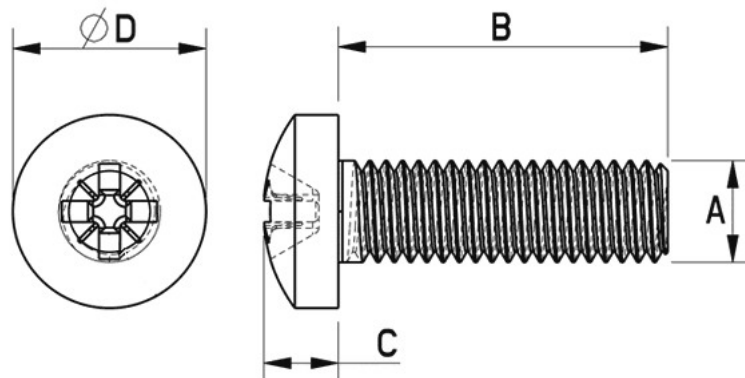

Link do produktu: <https://www.remsport.pl/sruby-walcowe-m6x14mm-50szt-kunzmann-p-3595.html>

Śruby walcowe M6x14mm 50szt. KUNZMANN

Cena	32,00 zł
Cena poprzednia	45,00 zł
Dostępność	Dostępny - wysyłka 24h
Czas wysyłki	24 godziny
Numer katalogowy	5225
Kod EAN	4250493735477
Producent	Kunzmann

Opis produktu

Oferta Sklepu REMSPORT: Śruby (50 sztuk) do montażu wiązań snowboardowych, produkt niemieckiej firmy **KUNZMANN**, jest to model Snowboard Roundhead Screws M6 x 14 mm (nr katalogowy 5225).

PROWADZISZ SERWIS - TEN PRODUKT JEST DLA CIEBIE

Śruba z łbem soczewkowym, walcowym o długości 14 mm, gwint M6.

-
- A - 6 mm
 - B - 14 mm
 - C - 4 mm
 - D - 12 mm

Cena za zestaw 50 sztuk, zapakowany w blister z tworzywa sztucznego.

Wymiary śruby:

Typ łba: **Soczewkowy-Walcowy**

Gwint śruby: **M6**

Średnica: **6mm**

Długość: **14mm**