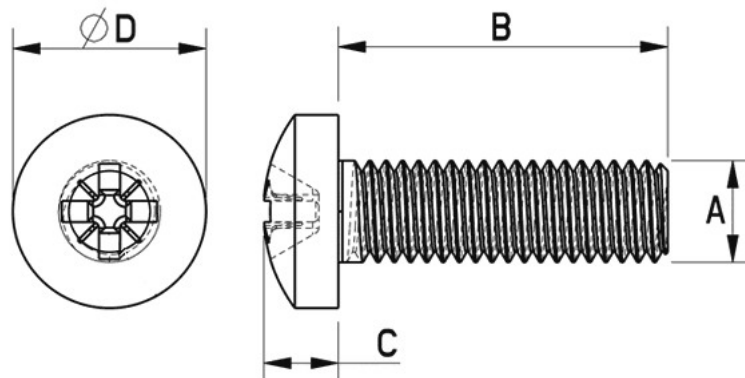

## Śruby walcowe M6x14mm 50szt. KUNZMANN

Cena	<b>32,00 zł</b>
Cena poprzednia	<b>45,00 zł</b>
Dostępność	<b>Dostępny - wysyłka 24h</b>
Czas wysyłki	<b>24 godziny</b>
Numer katalogowy	<b>5225</b>
Kod EAN	<b>4250493735477</b>
Producent	<b>Kunzmann</b>

### Opis produktu

Oferta Sklepu REMSPORT: Śruby (50 sztuk) do montażu wiązań snowboardowych, produkt niemieckiej firmy **KUNZMANN**, jest to model Snowboard Roundhead Screws M6 x 14 mm (nr katalogowy 5225).

### PROWADZISZ SERWIS - TEN PRODUKT JEST DLA CIEBIE

Śruba z łbem soczewkowym, walcowym o długości 14 mm, gwint M6.

- 
- A - 6 mm
  - B - 14 mm
  - C - 4 mm
  - D - 12 mm

Cena za zestaw 50 sztuk, zapakowany w blister z tworzywa sztucznego.

**Wymiary śruby:**

Typ łba: **Soczewkowy-Walcowy**

Gwint śruby: **M6**

Średnica: **6mm**

Długość: **14mm**