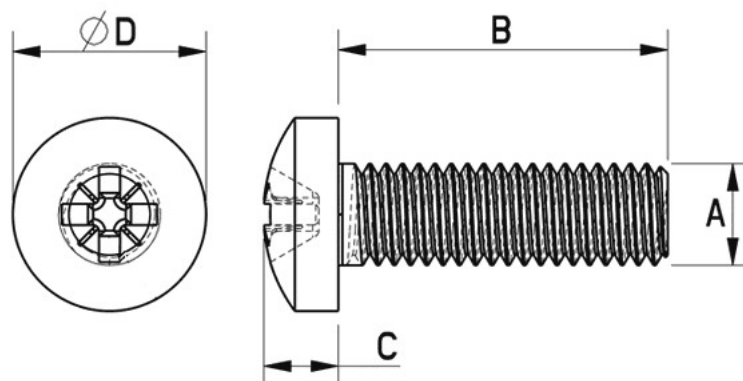

Link do produktu: <https://www.remsport.pl/sruby-walcowe-m6x16mm-50szt-kunzmann-p-3593.html>

Śruby walcowe M6x16mm 50szt. KUNZMANN

Cena	32,00 zł
Cena poprzednia	45,00 zł
Dostępność	Dostępny - wysyłka 24h
Czas wysyłki	24 godziny
Numer katalogowy	5230
Kod EAN	4250493733534
Producent	Kunzmann

Opis produktu

Oferta Sklepu REMSPORT: Śruby (50 sztuk) do montażu wiązań snowboardowych, produkt niemieckiej firmy **KUNZMANN**, jest to model Snowboard Roundhead Screws M6 x 16 mm (nr katalogowy 5230).

PROWADZISZ SERWIS - TEN PRODUKT JEST DLA CIEBIE

Śruba z łbem soczewkowym, walcowym o długości 16 mm, gwint M6.

-
- A - 6 mm
 - B - 16 mm
 - C - 4 mm
 - D - 12 mm

Cena za zestaw 50 sztuk, zapakowany w blister z tworzywa sztucznego.

Wymiary śruby:

Typ łba: **Soczewkowy-Walcowy**

Gwint śruby: **M6**

Średnica: **6mm**

Długość: **16mm**