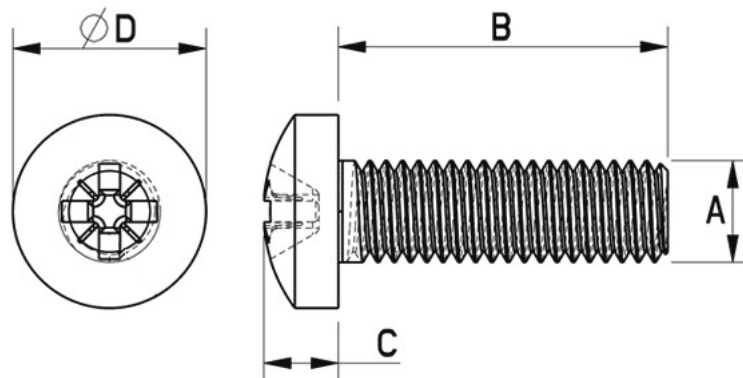

## Śruby walcowe M6x16mm 50szt. KUNZMANN

Cena	<b>32,00 zł</b>
Cena poprzednia	<b>45,00 zł</b>
Dostępność	<b>Dostępny - wysyłka 24h</b>
Czas wysyłki	<b>24 godziny</b>
Numer katalogowy	<b>5230</b>
Kod EAN	<b>4250493733534</b>
Producent	<b>Kunzmann</b>

### Opis produktu

Oferta Sklepu REMSPORT: Śruby (50 sztuk) do montażu wiązań snowboardowych, produkt niemieckiej firmy **KUNZMANN**, jest to model Snowboard Roundhead Screws M6 x 16 mm (nr katalogowy 5230).

### PROWADZISZ SERWIS - TEN PRODUKT JEST DLA CIEBIE

Śruba z łbem soczewkowym, walcowym o długości 16 mm, gwint M6.

---

A - 6 mm  
B - 16 mm  
C - 4 mm  
D - 12 mm

Cena za zestaw 50 sztuk, zapakowany w blister z tworzywa sztucznego.

**Wymiary śruby:**

Typ łba: **Soczewkowy-Walcowy**

Gwint śruby: **M6**

Średnica: **6mm**

Długość: **16mm**