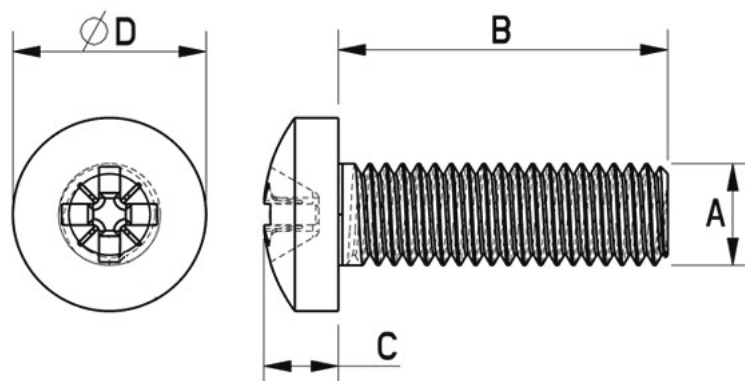

Link do produktu: <https://www.remsport.pl/sruby-walcowe-m6x20mm-50szt-kunzmann-p-3591.html>

Śruby walcowe M6x20mm 50szt. KUNZMANN

| | |
|------------------|-------------------------------|
| Cena | 32,00 zł |
| Cena poprzednia | 45,00 zł |
| Dostępność | Dostępny - wysyłka 24h |
| Czas wysyłki | 24 godziny |
| Numer katalogowy | 5240 |
| Kod EAN | 4250493733541 |
| Producent | Kunzmann |

Opis produktu

Oferta Sklepu REMSPORT: Śruby (50 sztuk) do montażu wiązań snowboardowych, produkt niemieckiej firmy **KUNZMANN**, jest to model Snowboard Roundhead Screws M6 x 20 mm (nr katalogowy 5240).

PROWADZISZ SERWIS - TEN PRODUKT JEST DLA CIEBIE

Śruba z łbem soczewkowym, walcowym o długości 20 mm, gwint M6.

A - 6 mm
B - 20 mm
C - 4 mm
D - 12 mm

Cena za zestaw 50 sztuk, zapakowany w blister z tworzywa sztucznego.

Wymiary śruby:

Typ łba: **Soczewkowy-Walcowy**

Gwint śruby: **M6**

Średnica: **6mm**

Długość: **20mm**