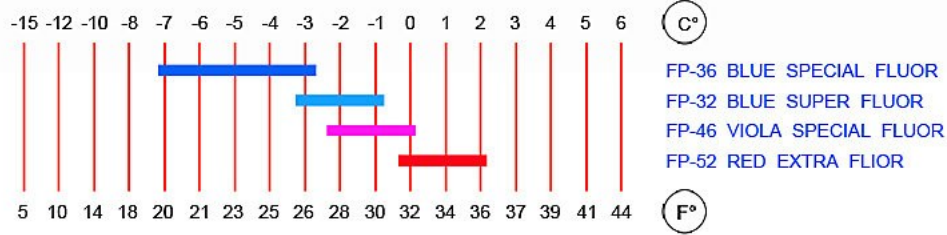

Charakterystyka techniczna smaru odbiciowego:

Typ smaru: **Kick-Zone**

Dodatek w smarze: **Fluor**

Rodzaj smaru: **Stick Fluor**

Waga smaru: **45g**

Zakres temperatur: **-3°C do -7°C**

Strefa Kick Zone

Wyznaczanie strefy odbicia tzw. kick-zone w nartach biegowych do techniki klasycznej