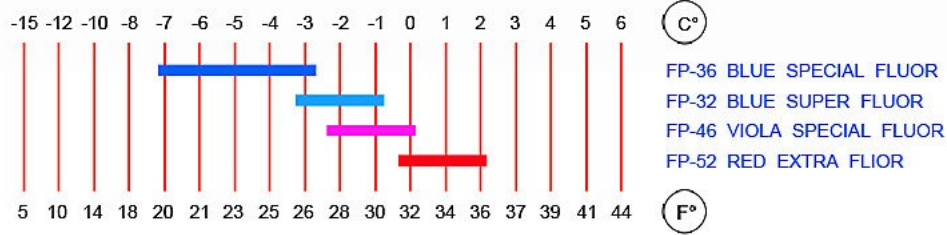

Charakterystyka techniczna smaru odbiciowego:

Typ smaru: **Kick-Zone**
Dodatek w smarze: **Fluor**
Rodzaj smaru: **Stick Fluor**
Waga smaru: **45g**
Zakres temperatur: **0°C do -2°C**

Strefa Kick Zone

Wyznaczanie strefy odbicia tzw. kick-zone w nartach biegowych do techniki klasycznej