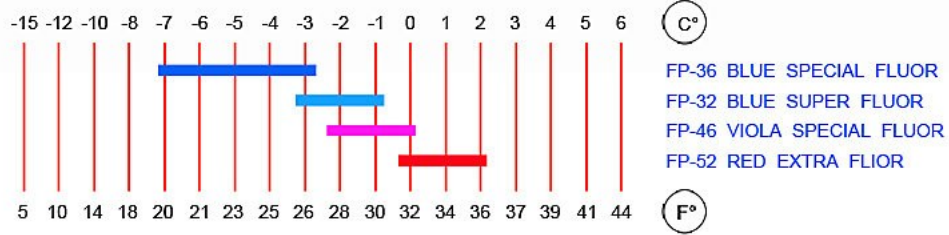

Charakterystyka techniczna smaru odbiciowego:

Typ smaru: **Kick-Zone**

Dodatek w smarze: **Fluor**

Rodzaj smaru: **Stick Fluor**

Waga smaru: **45g**

Zakres temperatur: **+2°C do 0°C**

Strefa Kick Zone

Wyznaczanie strefy odbicia tzw. kick-zone w nartach biegowych do techniki klasycznej