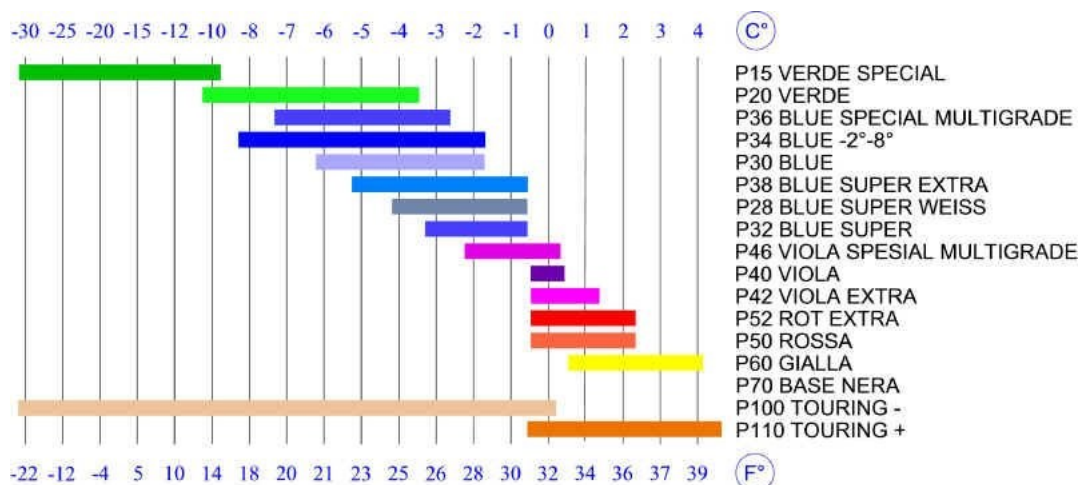

## Stick P28 Super Weiss RODE

Cena	<b>44,00 zł</b>
Dostępność	<b>Niedostępny - zadzwoń</b>
Czas wysyłki	<b>24 godziny</b>
Numer katalogowy	<b>P28</b>
Kod EAN	<b>8022937000092</b>
Producent	<b>Rode</b>

### Opis produktu

Oferta Sklepu REMSPORT: Smar biegowy (stick) zwany również smarem odbiciowym, produkt włoskiej firmy **RODE**, jest to model Blue Super Weiss (numer katalogowy P28), stosowany do smarowania komory odbicia (kick zone) w nartach biegowych do stylu klasycznego.

**P28 Blue Super Weiss** to smar trzymający (smar odbiciowy) popularnie zwany stick lub grip, wywodzący się z linii podstawowej oznaczonej literą P, o gramaturze 45g. Przeznaczony na suchy, lekko zmrożony śnieg, stosowany w zakresie temperatur śniegu od -1 C do -4 C (zakres dla środkowej Europy) lub od -3 C do -7 C (zakres dla północnej Europy).

### Charakterystyka techniczna smaru odbiciowego:

Typ smaru: **Kick-Zone**  
Rodzaj smaru: **Stick**  
Waga smaru: **45g**  
Zakres temperatur: **-1°C do -4°C**