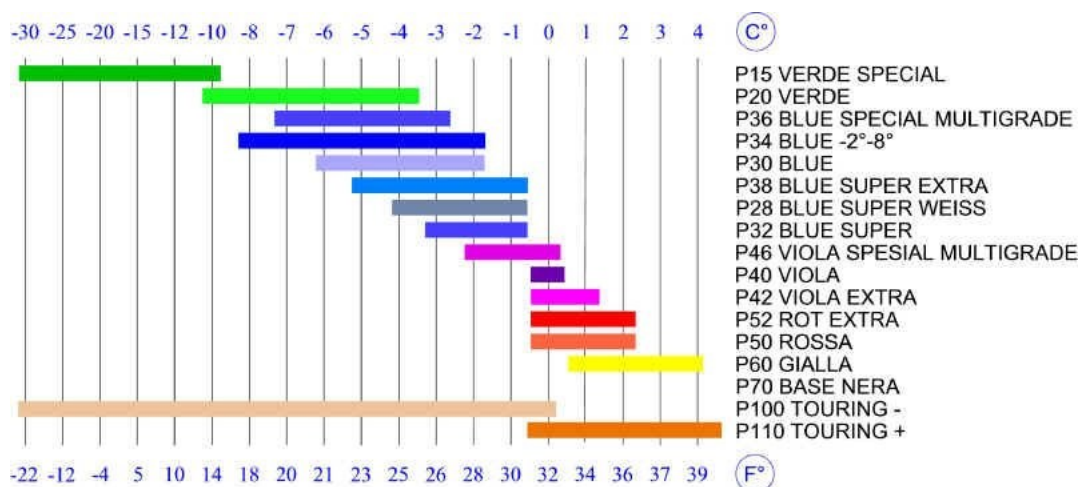

## Stick P38 Blue Super Extra RODE

Cena	<b>31,00 zł</b>
Cena poprzednia	<b>44,00 zł</b>
Dostępność	<b>Dostępny - wysyłka 24h</b>
Czas wysyłki	<b>24 godziny</b>
Numer katalogowy	<b>P38</b>
Kod EAN	<b>8022937000078</b>
Producent	<b>Rode</b>

### Opis produktu

Oferta Sklepu REMSPORT: Smar biegowy (stick) zwany również smarem odbiciowym, produkt włoskiej firmy **RODE**, jest to model Blue Super Extra (numer katalogowy P38), stosowany do smarowania komory odbicia (kick zone) w nartach biegowych do stylu klasycznego.

**P38 Blue Super Extra** to smar trzymający (smar odbiciowy) popularnie zwany stick lub grip, wywodzący się z linii podstawowej oznaczonej literą P, o gramaturze 45g. Przeznaczony na suchy, lekko zmrożony śnieg, stosowany w zakresie temperatur śniegu od -1 C do -5 C (zakres dla środkowej Europy) lub od -3 C do -10 C (zakres dla północnej Europy).

### Charakterystyka techniczna smaru odbiciowego:

Typ smaru: **Kick-Zone**  
Rodzaj smaru: **Stick**  
Waga smaru: **45g**  
Zakres temperatur: **-1°C do -5°C**