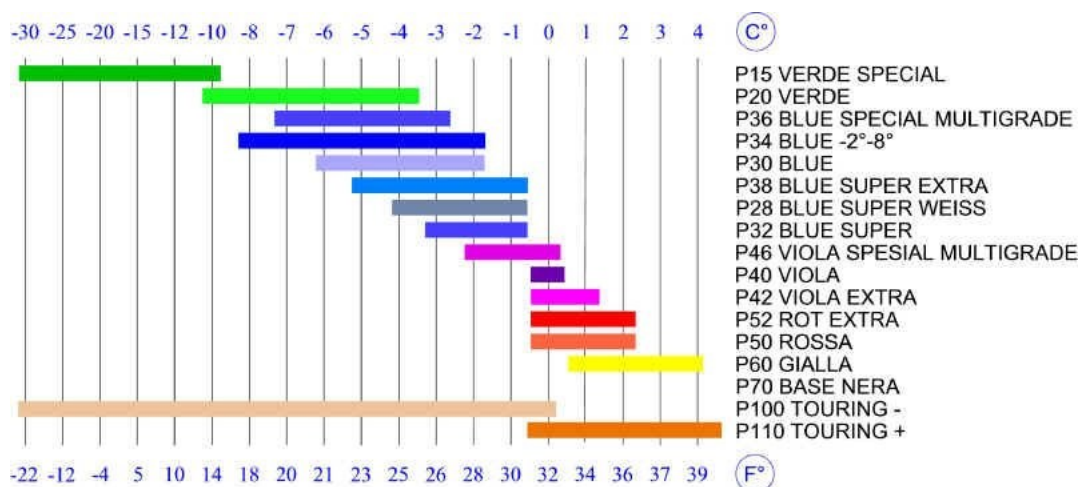

Stick P50 Rossa RODE

Cena	31,00 zł
Cena poprzednia	44,00 zł
Dostępność	Dostępny - wysyłka 24h
Czas wysyłki	24 godziny
Numer katalogowy	P50
Kod EAN	8022937000139
Producent	Rode

Opis produktu

Oferta Sklepu REMSPORT: Smar biegowy (stick) zwany również smarem odbiciowym, produkt włoskiej firmy **RODE**, jest to model Rossa (numer katalogowy P50), stosowany do smarowania komory odbicia (kick zone) w nartach biegowych do stylu klasycznego.

P50 Rossa to smar trzymający (smar odbiciowy) popularnie zwany stick lub grip, wywodzący się z linii podstawowej oznaczonej literą P, o gramaturze 45g. Przeznaczony na świeży i mokry śnieg, stosowany w zakresie temperatur śniegu od +3 C do 0 C.

Przewidując zmienne warunki na pograniczu plusów można w ramach tego samego zakresu zastosować sticki twarde warstwowo z zasadą, że twardszy na spód, a słabszy na wierzch.

Charakterystyka techniczna smaru odbiciowego:

Typ smaru: **Kick-Zone**
Rodzaj smaru: **Stick**
Waga smaru: **45g**
Zakres temperatur: **+3°C do 0°C**

Strefa Kick Zone

Wyznaczanie strefy odbicia tzw. kick-zone w nartach biegowych do techniki klasycznej