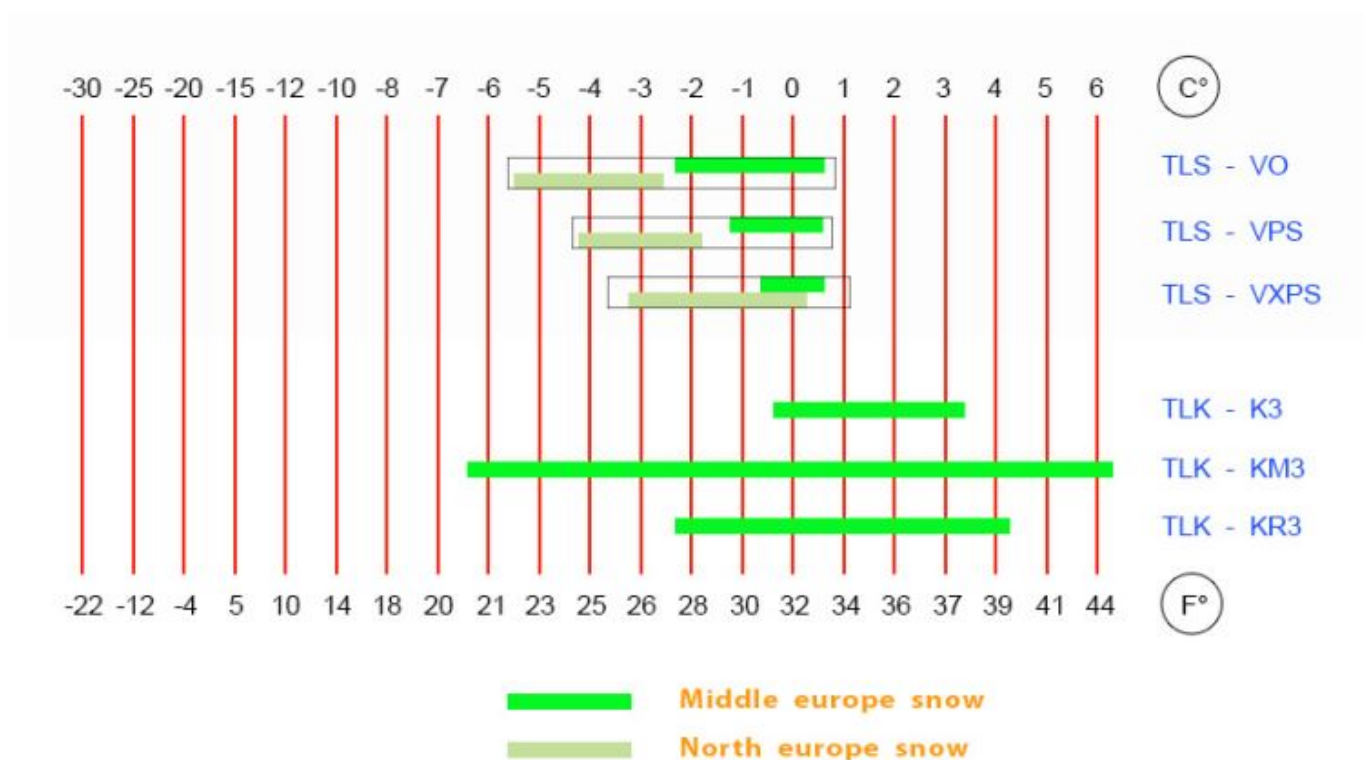

Linia sticków serii TLine sześć modeli:

- [stick V0](#),
- [stick VPS](#),
- [stick VXPS](#),
- [stick BV15](#),
- [stick B17](#),
- [stick B310](#).

Przewidując zmienne warunki na pograniczu plusów można, w ramach zakresu zastosować sticki twarde warstwowo z zasadą, że twardszy na spód, a słabszy na wierzch.

#### Charakterystyka techniczna smaru odbiciowego:

Typ smaru: **Kick-Zone**

Rodzaj smaru: **Stick**

Waga smaru: **45g**

Zakres temperatur: **0°C do -1°C**

### Zakres temperatur

## Strefa Kick Zone

Wyznaczanie strefy odbicia tzw. kick-zone w nartach biegowych do techniki klasycznej