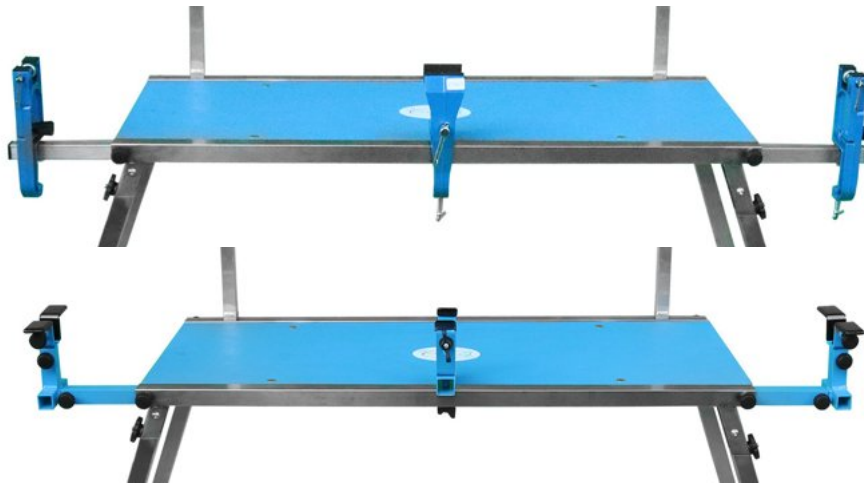

Stół Profi World Cup HABRUS

Cena	1 980,00 zł
Dostępność	Na zamówienie - zadzwoń
Czas wysyłki	14 dni
Numer katalogowy	0061
Producent	Habrus

Opis produktu

Oferta Sklepu REMSPORT: Stół serwisowy, produkt niemieckiej firmy **HABRUS**, jest to model Profi World Cup (numer katalogowy 0061).

Profi World Cup to stół do serwisu narciarsko-snowboardowego. Składany, wykonany z aluminium (waga niecałe 11 kg). Bardzo stabilny. Po dokupieniu specjalnych przystawek (profilu biegowych tzw. kopytek) nadaje się również do serwisowania nart biegowych. W komplecie jest torba do przechowywania i transportu stołu.

Po zamocowaniu imadeł możemy serwisować w zależności od rodzaju użytego imadła:

- narty zjazdowe,