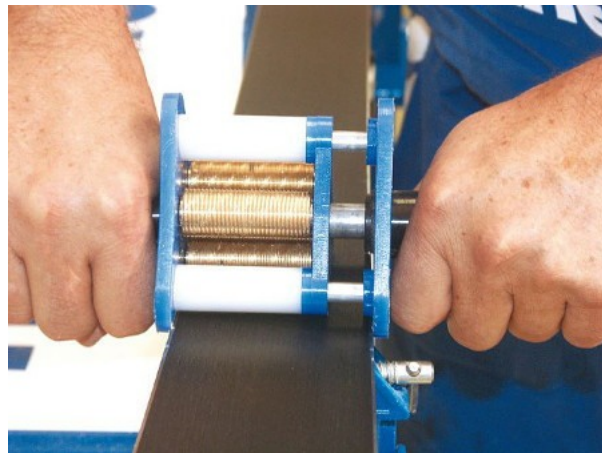

Opis produktu

Oferta Sklepu REMSPORT: Strukturator alpejski do nart zjazdowych, produkt niemieckiej firmy **HABRUS**, jest to model MAXX Alpin 120mm (numer katalogowy 0161), umożliwiający naniesienie struktury liniowej na ślizg.

Struktura ma za zadanie odprowadzić nadmiar wody ze ślizgu powstałej podczas tarcia (gdy jest jej za dużo woda działa nie jak smar, ale jak klej).

Zalety strukturatora Maxx Alpin:

- jedna struktura do optymalnego usuwania wody,
- trzy struktury w jednym urządzeniu (łatwość zmiany struktur),
- ergonomiczne prowadzenie boczne celem uzyskania precyzyjnych struktur,
- elastyczne prowadzenie umożliwia bezproblemowe wykonywanie struktur we wszystkich typach nart.

W komplecie znajduje się:

- strukturator MAXX Alpin o szerokości wałka 120mm,
- zintegrowany walec o wartości 0.8 do śniegu drobnego, suchego,
- zintegrowany walec o wartości 1.2 do śniegu starego lub wilgotnego świeżego,

-
- zintegrowany walec o wartości 1,6 do ciężkiego śniegu mokrego lub bardzo mokrego.

Szerokość wałka: **120mm**