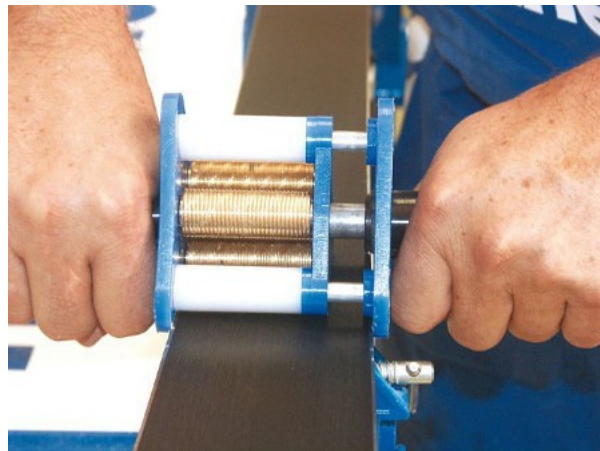

### Opis produktu

Oferta Sklepu REMSPORT: Strukturator alpejski do nart zjazdowych, produkt niemieckiej firmy **HABRUS**, jest to model MAXX Alpin 150mm (numer katalogowy 0284), umożliwiający naniesienie struktury liniowej na ślizg.

**Struktura** ma za zadanie odprowadzić nadmiar wody ze ślizgu powstałej podczas tarcia (gdy jest jej za dużo woda działa nie jak smar, ale jak klej).

### Zalety strukturatora Maxx Alpin:

- jedna struktura do optymalnego usuwania wody,
- trzy struktury w jednym urządzeniu (łatwość zmiany struktur),
- ergonomiczne prowadzenie boczne celem uzyskania precyzyjnych struktur,
- elastyczne prowadzenie umożliwia bezproblemowe wykonywanie struktur we wszystkich typach nart.

- 
- zintegrowany walec o wartości 1,6 do ciężkiego śniegu mokrego lub bardzo mokrego.

Szerokość wałka: **150mm**