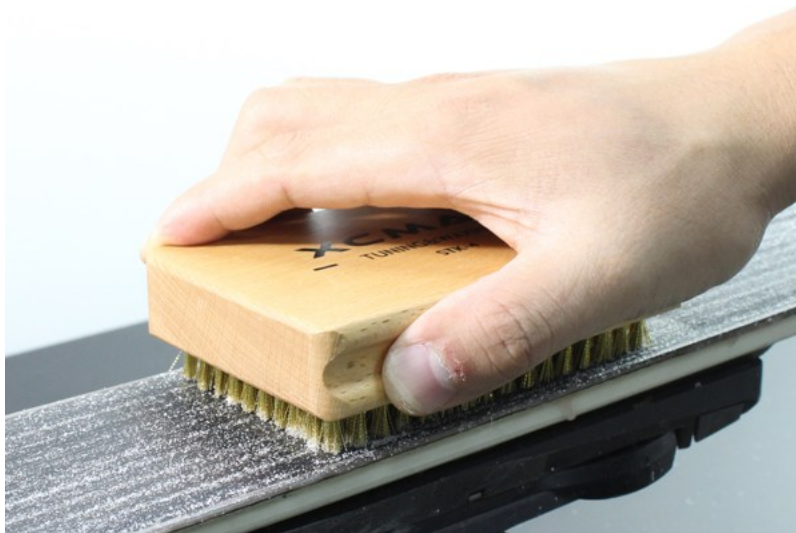

Opis produktu

Oferta Sklepu REMSPORT: Szczotka prostokątna z włosiem brązowym miękkim, wyprodukowana dla firmy **REMSPORT**, jest to model Manual Brushes Soft Bronze (numer katalogowy REM91), przeznaczona do serwisu nart zjazdowych, nart biegowych lub desek snowboardowych.

Manual Brushes Soft Bronze to szczotka prostokątna (nazywana tak z uwagi na kształt obudowy) z włosiem brązowym miękkim o długości 10mm, służąca do finalnego oczyszczenia struktury. Można ją stosować przed smarowaniem jak i po cyklinowaniu.

Szczotki prostokątne są niezastąpione przy serwisie narciarsko-snowboardowym, polecane szczególnie amatorom.

ZALETY UŻYWANIA SZCZOTEK PROSTOKĄTNYCH:

- bardzo dobry stosunek jakość/cena,
- mobilność (z uwagi na wymiary możemy jej używać na wyjazdach, zajmuje mało miejsca w transporcie).

Charakterystyka techniczna szczotki prostokątnej:

Włosie: **Brązowe Miękkie**
Wysokość włosia: **10mm**