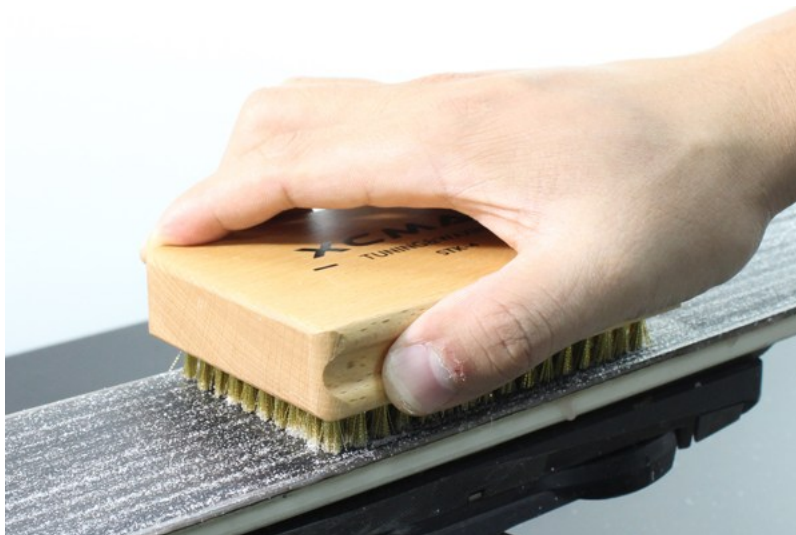

Opis produktu

Oferta Sklepu REMSPORT: Szczotka prostokątna z włosiem brązowym miękkim, wyprodukowana dla firmy **REMSPORT**, jest to model Manual Brushes Soft Bronze (numer katalogowy REM91), przeznaczona do serwisu nart zjazdowych, nart biegowych lub desek snowboardowych.

Manual Brushes Soft Bronze to szczotka prostokątna (nazywana tak z uwagi na kształt obudowy) z włosiem brązowym miękkim o długości 10mm, służąca do finalnego oczyszczenia struktury. Można ją stosować przed smarowaniem jak i po cyklinowaniu.

Szczotki prostokątne są niezastąpione przy serwisie narciarsko-snowboardowym, polecane szczególnie amatorom.

ZALETY UŻYWANIA SZCZOTEK PROSTOKĄTNYCH:

- bardzo dobry stosunek jakość/cena,
- mobilność (z uwagi na wymiary możemy jej używać na wyjazdach, zajmuje mało miejsca w transporcie).

Charakterystyka techniczna szczotki prostokątnej:

Włosie: **Brązowe Miękkie**
Wysokość włosia: **10mm**