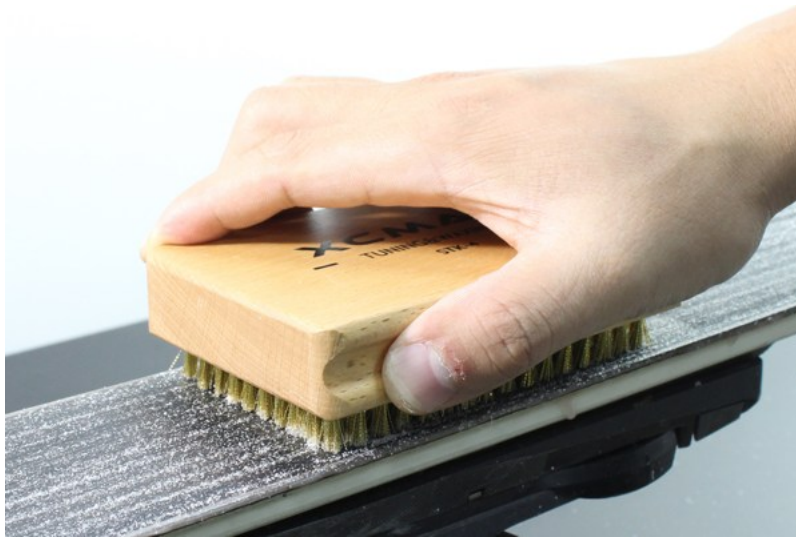

Opis produktu

Oferta Sklepu REMSPORT: Szczotka prostokątna z włosiem nylonowym twardym, produkt włoskiej firmy **MAPLUS** (dawniej Briko-Maplus), jest to model Manual Brushes Hard Nylon (numer katalogowy MT0105), przeznaczona do serwisu nart zjazdowych, nart biegowych lub desek snowboardowych.

Manual Brushes Hard Nylon to szczotka prostokątna (nazywana tak z uwagi na kształt obudowy) z włosiem nylonowym twardym o długości 10 mm, służąca do szczotkowania twardych smarów, oczyszcza strukturę i przygotowuje ślizg do ostatniej fazy szczotkowania (polerowania finalnego). Można ją stosować przed smarowaniem jak i po cyklinowaniu.

Szczotki prostokątne są niezastąpione przy serwisie narciarsko-snowboardowym, polecane szczególnie amatorom. Zalety używania szczotek prostokątnych:

- bardzo dobry stosunek jakość/cena,
- mobilność (z uwagi na wymiary możemy jej używać na wyjazdach, zajmuje mało miejsca w transporcie).

Charakterystyka techniczna szczotki prostokątnej:

Włosie: **Nylonowe Twarde**
Wysokość włosia: **10mm**