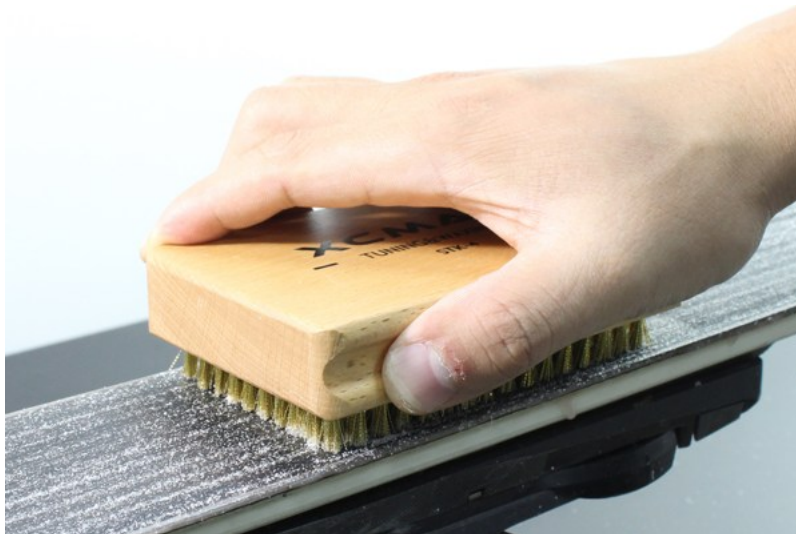

Link do produktu: <https://www.remsport.pl/szczotka-nylonowa-twarda-maplus-p-191.html>

### Opis produktu

Oferta Sklepu REMSPORT: Szczotka prostokątna z włosiem nylonowym twardym, produkt włoskiej firmy **MAPLUS** (dawniej Briko-Maplus), jest to model Manual Brushes Hard Nylon (numer katalogowy MT0105), przeznaczona do serwisu nart zjazdowych, nart biegowych lub desek snowboardowych.

**Manual Brushes Hard Nylon** to szczotka prostokątna (nazywana tak z uwagi na kształt obudowy) z włosiem nylonowym twardym o długości 10 mm, służąca do szczotkowania twardych smarów, oczyszcza strukturę i przygotowuje ślizg do ostatniej fazy szczotkowania (polerowania finalnego). Można ją stosować przed smarowaniem jak i po cyklinowaniu.

### Charakterystyka techniczna szczotki prostokątnej:

Włosie: **Nylonowe Twarde**  
Wysokość włosia: **10mm**