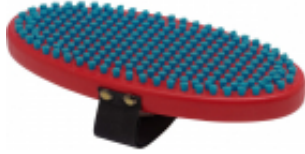

Link do produktu: <https://www.remsport.pl/szczotka-owalna-nylonowa-miecka-swix-p-147.html>

Szczotka owalna nylonowa miękka SWIX

Cena	265,00 zł
Dostępność	Niedostępny - zadzwoń
Czas wysyłki	24 godziny
Numer katalogowy	T01600
Kod EAN	7045951415148
Producent	Swix

Opis produktu

Oferta Sklepu REMSPORT: Szczotka serwisowa owalna z włosia nylonowego miękkiego, produkt norweskiej firmy **SWIX**, jest to model Oval Fine Blue Nylon Brush (numer katalogowy T01600), przeznaczona do serwisu nart zjazdowych, nart biegowych lub desek snowboardowych.

Oval Fine Blue Nylon Brush to szczotka owalna (nazywana tak z uwagi na kształt obudowy) z włosiem nylonowym miękkim o długości 8mm (średnica włosia to 0,12mm), obudowa szczotki wykonana z naturalnego drewna, posiada specjalny regulowany pasek przytrzymujący rękę (poprawia uchwyt). Jest to szczotka z serii After Scraping.

Model ten ma zastosowanie w ostatniej fazie serwisu narciarsko-snowboardowego, czyli finalnej, polerskiej (zaleca się dziesięć przejść po całej długości ślizgu). Jest to szczotka ostatniego kontaktu.

Szczotki owalne są niezastąpione przy serwisie nart, a w szczególności desek snowboardowych (chodzi o powierzchnię ślizgu) zarówno dla zawodowców jak i dla amatorów z uwagi na: