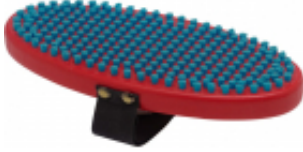

Link do produktu: <https://www.remsport.pl/szczotka-owalna-nylonowa-miekkka-swix-p-147.html>

Szczotka owalna nylonowa miękka SWIX

| | |
|------------------|------------------------------|
| Cena | 265,00 zł |
| Dostępność | Niedostępny - zadzwoń |
| Czas wysyłki | 24 godziny |
| Numer katalogowy | T01600 |
| Kod EAN | 7045951415148 |
| Producent | Swix |

Opis produktu

Oferta Sklepu REMSPORT: Szczotka serwisowa owalna z włosia nylonowego miękkiego, produkt norweskiej firmy **SWIX**, jest to model Oval Fine Blue Nylon Brush (numer katalogowy T01600), przeznaczona do serwisu nart zjazdowych, nart biegowych lub desek snowboardowych.

Oval Fine Blue Nylon Brush to szczotka owalna (nazywana tak z uwagi na kształt obudowy) z włosiem nylonowym miękkim o długości 8mm (średnica włosia to 0,12mm), obudowa szczotki wykonana z naturalnego drewna, posiada specjalny regulowany pasek przytrzymujący rękę (poprawia uchwyt). Jest to szczotka z serii After Scraping.

Model ten ma zastosowanie w ostatniej fazie serwisu narciarsko-snowboardowego, czyli finalnej, polerskiej (zaleca się dziesięć przejść po całej długości ślizgu). Jest to szczotka ostatniego kontaktu.

Szczotki owalne są niezastąpione przy serwisie nart, a w szczególności desek snowboardowych (chodzi o powierzchnię ślizgu) zarówno dla zawodowców jak i dla amatorów z uwagi na: