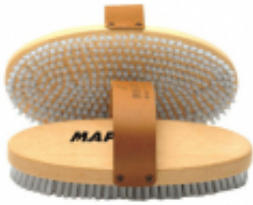

Link do produktu: <https://www.remsport.pl/szczotka-owalna-nylonowa-twarda-maplus-p-440.html>

Szczotka owalna nylonowa twarda MAPLUS

Cena	146,00 zł
Dostępność	Niedostępny - zadzwoń
Czas wysyłki	24 godziny
Numer katalogowy	MT0125
Kod EAN	8028383951063
Producent	Maplus

Opis produktu

Oferta Sklepu REMSPORT: Szczotka serwisowa, owalna z włosiem nylonowym twardym, produkt włoskiej firmy **MAPLUS** (dawniej Briko-Maplus), jest to model Hard Nylon Brushes (numer katalogowy MT0125), przeznaczona do serwisu nart zjazdowych, nart biegowych lub desek snowboardowych.

Hard Nylon Brushes to specjalistyczna szczotka owalna (nazywana tak z uwagi na kształt obudowy) z włosiem nylonowym twardym o długości 10mm (specjalna szczotka czyszcząca), obudowa szczotki wykonana z naturalnego drewna, posiada specjalny, skórzany pasek przytrzymujący rękę (poprawiający uchwyt).

Szczotki owalne są niezastąpione przy serwisie nart, a w szczególności desek snowboardowych (chodzi o powierzchnię ślizgu) zarówno dla zawodowców jak i dla amatorów z uwagi na:

- wygodny uchwyt,
- szybszą i dokładniejszą pracę,
- dużą powierzchnię roboczą.