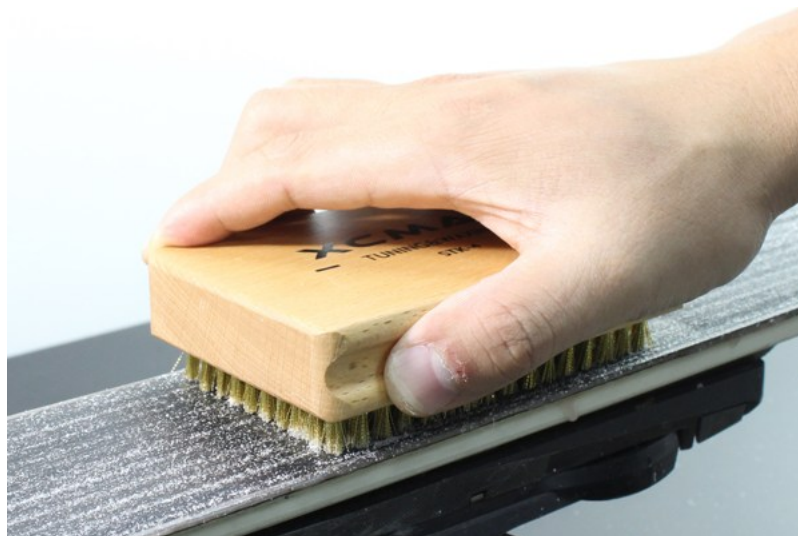

### Opis produktu

Oferta Sklepu REMSPORT: Szczotka prostokątna z włosiem stalowym długim, produkt niemieckiej firmy **HOLMENKOL**, jest to model BaseBrush Steel (numer katalogowy 24524), przeznaczona do serwisu nart zjazdowych, nart biegowych i desek snowboardowych.

**Base Brush Steel** to szczotka prostokątna (nazywana tak z uwagi na kształt obudowy) z włosiem stalowym długim o długości 25mm, obudowa szczotki wykonana z naturalnego drewna.

Model ten ma zastosowanie w pierwszej fazie serwisu narciarsko-snowboardowego, czyli głębokie i dokładne wyczyszczenie powierzchni i ślizgu oraz rowków strukturalnych przed nałożeniem smaru.

**Szczotki prostokątne** są niezastąpione przy serwisie narciarsko-snowboardowym, polecane szczególnie amatorom. Zalety używania szczotek prostokątnych:

- bardzo dobry stosunek jakości/cena,
- mobilność (z uwagi na wymiary możemy jej używać na wyjazdach).

#### Charakterystyka techniczna szczotki prostokątnej:

Włosie: **Stalowe**

Wysokość włosia: **25mm**