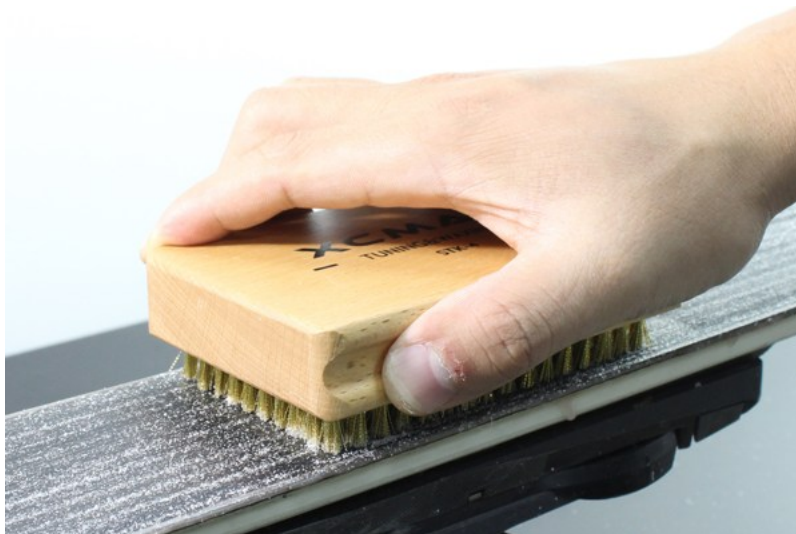

### Opis produktu

Oferta Sklepu REMSPORT: Szczotka prostokątna z włosiem stalowym miękkim, produkt włoskiej firmy **MAPLUS** (dawniej Briko-Maplus), jest to model Manual Brushes Soft Steel (numer katalogowy MT0107), przeznaczona do serwisu nart zjazdowych, nart biegowych lub desek snowboardowych.

**Manual Brushes Soft Steel** to szczotka prostokątna (nazywana tak z uwagi na kształt obudowy) z włosiem stalowym miękkim o długości 15 mm.

Model ten ma zastosowanie w ostatniej fazie serwisu narciarsko-snowboardowego, dokładne oczyszczenie struktury po wycyklinowaniu.

**Szczotki prostokątne** są niezastąpione przy serwisie narciarsko-snowboardowym, polecane szczególnie amatorom. Zalety używania szczotek prostokątnych:

- bardzo dobry stosunek jakość/cena,
- mobilność (z uwagi na wymiary możemy jej używać na wyjazdach, zajmuje mało miejsca w transporcie).

#### Charakterystyka techniczna szczotki prostokątnej:

Włosie: **Stalowe Miękkie**

---

Wysokość włosa: **15mm**