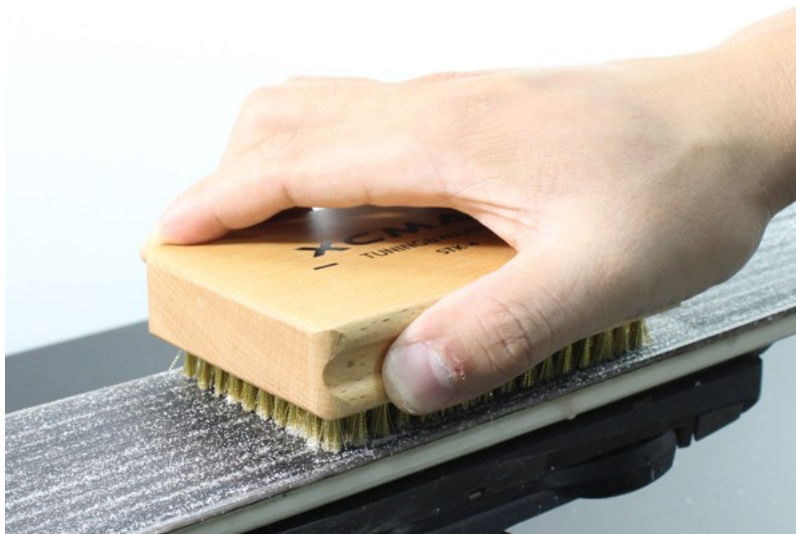

Opis produktu

Oferta Sklepu REMSPORT: Szczotka prostokątna z włosiem stalowym miękkim, produkt włoskiej firmy **RODE**, jest to model Manual Brushes Steel (numer katalogowy AR173), przeznaczona do serwisu nart zjazdowych, nart biegowych lub desek snowboardowych.

Manual Brushes Steel to szczotka prostokątna (nazywana tak z uwagi na kształt obudowy) z włosiem stalowym miękkim o długości 12 mm.

Model ten ma zastosowanie w ostatniej fazie serwisu narciarsko-snowboardowego, dokładne oczyszczenie struktury po wycyklinowaniu (Ultra Fine).

Szczotki prostokątne są niezastąpione przy serwisie narciarsko-snowboardowym, polecane szczególnie amatorom. Zalety używania szczotek prostokątnych:

- bardzo dobry stosunek jakość/cena,
- mobilność (z uwagi na wymiary możemy jej używać na wyjazdach, zajmuje mało miejsca w transporcie).

Charakterystyka techniczna szczotki prostokątnej:

Włosie: **Stalowe Spiekane**

Wysokość włosia: **12mm**