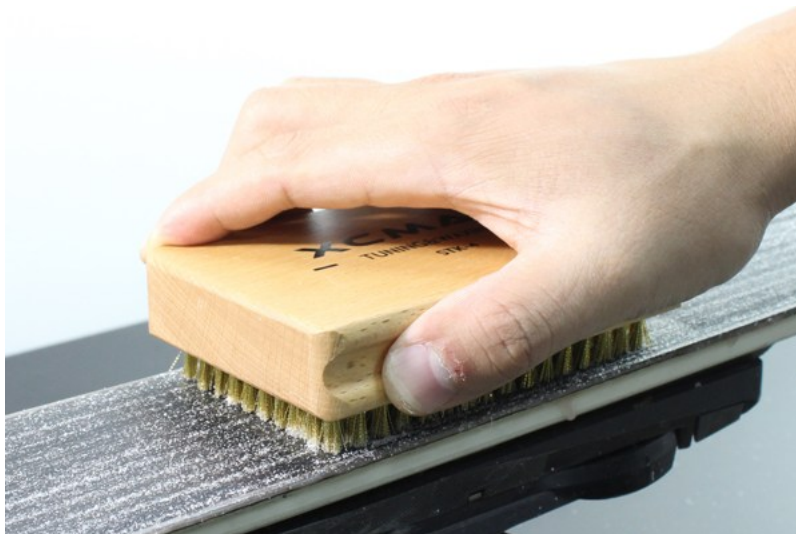

Opis produktu

Oferta Sklepu REMSPORT: Szczotka prostokątna z włosiem stalowym miękkim, produkt włoskiej firmy **RODE**, jest to model Manual Brushes Steel (numer katalogowy AR173), przeznaczona do serwisu nart zjazdowych, nart biegowych lub desek snowboardowych.

Manual Brushes Steel to szczotka prostokątna (nazywana tak z uwagi na kształt obudowy) z włosiem stalowym miękkim o długości 12 mm.

Model ten ma zastosowanie w ostatniej fazie serwisu narciarsko-snowboardowego, dokładne oczyszczenie struktury po wycyklinowaniu (Ultra Fine).

Szczotki prostokątne są niezastąpione przy serwisie narciarsko-snowboardowym, polecane szczególnie amatorom. Zalety używania szczotek prostokątnych:

- bardzo dobry stosunek jakość/cena,
- mobilność (z uwagi na wymiary możemy jej używać na wyjazdach, zajmuje mało miejsca w transporcie).

Charakterystyka techniczna szczotki prostokątnej:

Włosie: **Stalowe Spiekane**

Wysokość włosa: **12mm**