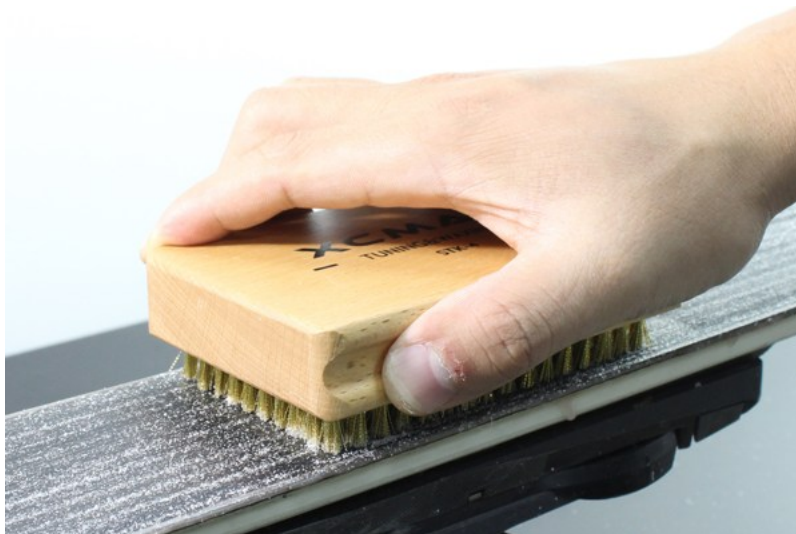

Opis produktu

Oferta Sklepu REMSPORT: Szczotka prostokątna ze stalowym, spiekany włosiem, produkt niemieckiej firmy **KUNZMANN**, jest to model Steel Superfine Base Brushes (numer katalogowy 3318.8), polecana do serwisu nart zjazdowych, nart biegowych lub desek snowboardowych.

Steel Superfine Base Brushes to szczotka prostokątna (nazywana tak z uwagi na kształt obudowy) z włosiem stalowym, spiekany o długości 12 mm i średnicy 0,06 mm tzw. polerska, finalna, mająca szczególne zastosowanie podczas smarowania ślizgu smarami w proszku (100 % fluoro).

Szczotki prostokątne są niezastąpione przy serwisie narciarsko-snowboardowym, polecane szczególnie amatorom. Zalety używania szczotek prostokątnych:

- bardzo dobry stosunek jakość/cena,
- mobilność (z uwagi na wymiary możemy jej używać na wyjazdach, zajmuje mało miejsca w transporcie).

Charakterystyka techniczna szczotki prostokątnej:

Włosie: **Stalowe Spiekane**

Wysokość włosia: **12mm**