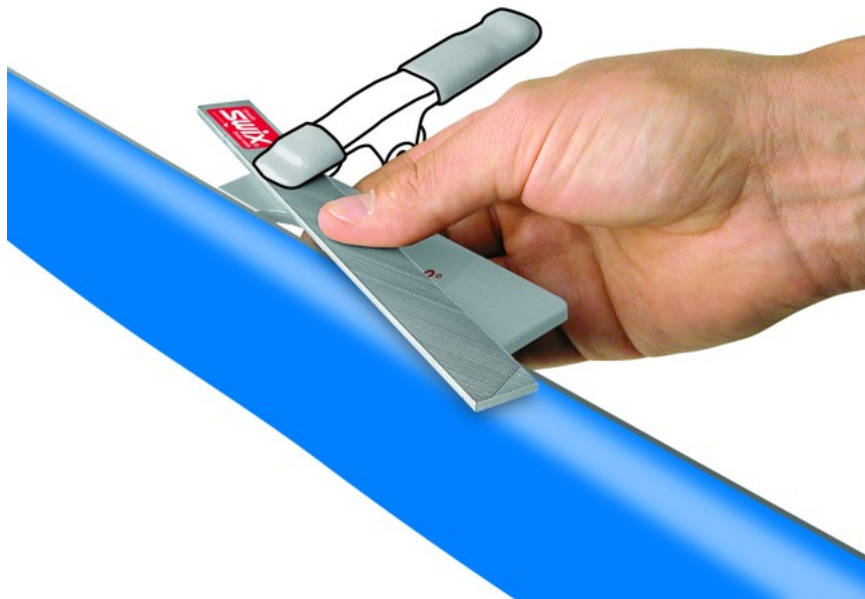

## Szczypce Edge Angle Pro Clamp TOKO

Cena	<b>57,00 zł</b>
Cena poprzednia	<b>81,00 zł</b>
Dostępność	<b>Dostępny - wysyłka 24h</b>
Czas wysyłki	<b>24 godziny</b>
Numer katalogowy	<b>5549823</b>
Kod EAN	<b>080500098233</b>
Producent	<b>Toko</b>

### Opis produktu

Oferta Sklepu REMSPORT: Szczypce do kątowników (szczypce do kątnic), produkt szwajcarskiej firmy **TOKO**, jest to model Edge Angle Pro Clamp (numer katalogowy 5549823), służące do zamocowania narzędzia skrawającego w kątowniku (kątnicy) np. różnego rodzaju pilników lub kamieni szlifierskich.

Szczypce posiadają bardzo twardą sprężynę co umożliwia pewne i trwałe uchwycenie narzędzia skrawającego. Przykładowe zastosowanie szczypiec (zdjęcie poglądowe).

### Zalety używania szczypiec do kątnic:

- bardzo szybkie mocowanie narzędzia,
- bardzo pewne mocowanie narzędzia.