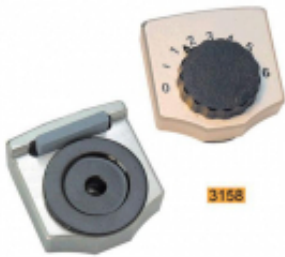

Link do produktu: <https://www.remsport.pl/tester-krawedzi-kata-bocznego-angle-tester-kunzmann-p-2144.html>

Tester krawędzi kąta bocznego Angle Tester KUNZMANN

Cena	230,00 zł
Dostępność	Niedostępny - zadzwoń
Czas wysyłki	24 godziny
Numer katalogowy	3158
Kod EAN	4250493732940
Producent	Kunzmann

Opis produktu

Oferta Sklepu REMSPORT: Specjalny tester do krawędzi, produkt niemieckiej firmy **KUNZMANN**, jest to model Edge Angle Tester (numer katalogowy 3158).

JEŻELI PROWADZISZ SERWIS TO MUSISZ GO MIEĆ

Narzędzie to służy do określenia (ustalenia) kąta bocznego krawędzi narty lub deski snowboardowej w zakresie od 90 do 86 co jeden i pół stopnia tzw. metodą flamastrową wykorzystując wkład kamienia szlifierskiego Alu-Oxyd - 3058.

Wykrywa niedokładności i zmienne kąty boczne krawędzi.