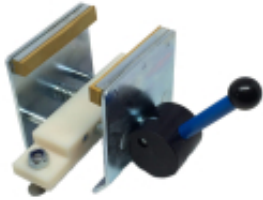

Dane aktualne na dzień: 02-04-2025 06:08

Link do produktu: <https://www.remsport.pl/uchwyt-szczekowy-nordic-profile-world-cup-clamp-swix-p-5926.html>

Uchwyt szczękowy Nordic Profile World Cup Clamp SWIX

Cena	273,00 zł
Cena poprzednia	390,00 zł
Dostępność	Dostępny - wysyłka 24h
Czas wysyłki	24 godziny
Numer katalogowy	T0795H70
Kod EAN	7045951771190
Producent	Swix

Opis produktu

Oferta Sklepu REMSPORT: Specjalny uchwyt szczękowy do mocowania nart biegowych, produkt norweskiej firmy **SWIX** jest to model Nordic Profile World Cup Clamp (numer katalogowy T0795H70).

Nordic Profile World Cup Clamp to specjalny uchwyt szczękowy (mocowanie środkowe), umożliwiający łatwo, szybko i bardzo pewnie zamocować nartę biegową.