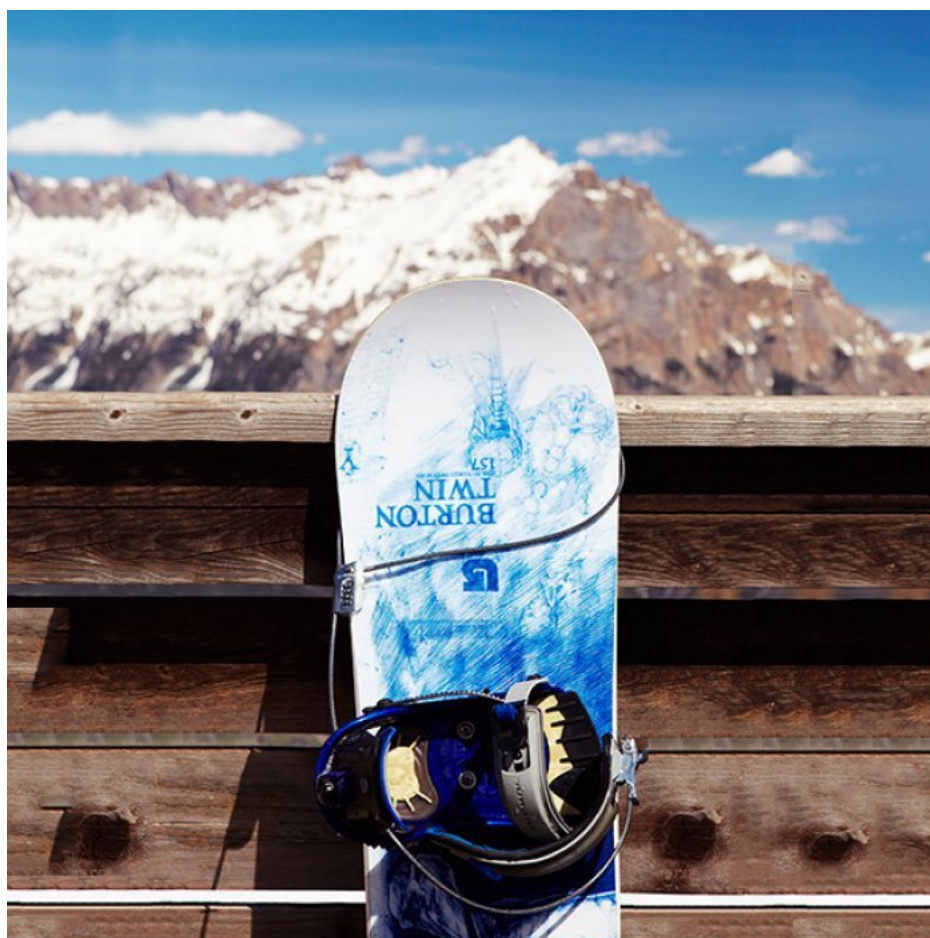

### Opis produktu

Oferta Sklepu REMSPORT: Zabezpieczenie przeciwkradzieżowe do roweru, nart lub deski snowboardowej, produkt angielskiej firmy **LIFEVENTURE**, jest to model Sliding Cable Lock (numer katalogowy 9742) ze stalową linką w osłonie nylonowej, o długości 200 cm, zamykany na zamek szyfrowy (4 cyfrowa kombinacja).

### **TWÓJ TOWARZYSZ NA WYJAZDACH**

Zalety używania zabezpieczenia **Sliding Cable Lock**:

- możliwość dopasowania szyfru do własnych preferencji,
- pokrywana, stalowa linka z automatycznym zwijaniem,
- długość linki 200 cm,
- wykonanie z mocnego plastiku ABS,
- idealne dla zabezpieczania bagażu, nart itp. do stałych obiektów.