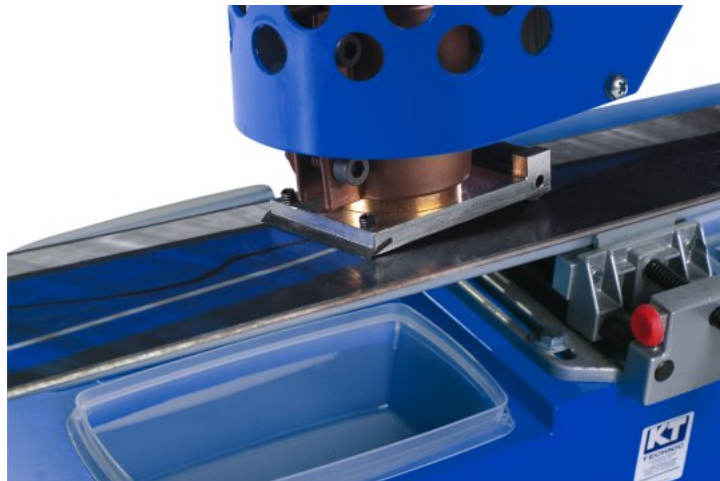

Dane aktualne na dzień: 03-04-2025 21:40

Link do produktu: <https://www.remsport.pl/zalewarka-astura-kt-technic-p-4838.html>

Zalewarka Astura KT-TECHNIC

Cena	7 550,00 zł
Dostępność	Nieprodukowany
Numer katalogowy	KT1081
Producent	KT Technic

Opis produktu

Oferta Sklepu REMSPORT: Specjalistyczna, ręczna zalewarka do ślizgu, produkt niemieckiej firmy KT-TECHNIC, jest to model KT Electric Base Repair Machine Astura (numer katalogowy 1081).

Astura wyposażona została w automatyczny kompresor, służący do podawania zalewy kofiksowej na uszkodzony ślizg. Posiada automatyczną i ręczną regulację kąta ustawienia stopki oraz strumienia wypływającego materiału kofiksowego.

Optymalna, wysoka temperatura pracy zalewarki Astura (posiada regulację od 260 C do 290 C)

zapewnia optymalne topnienie kofixu, a co za tym idzie na bardzo dobre wiązanie z materiałem ze ślizgu. Zalewanie dziur i uszkodzonych powierzchni jest bardzo trwałe, a przede wszystkim szybkie. Można nią naprawiać uszkodzone ślizgi nart zjazdowych, nart biegowych i desek snowboardowych.

Jako materiał do zalewania można wykorzystać granulowany kofiks (patrz zakładka Akcesoria Dodatkowe).

Charakterystyka techniczna zalewarki:

Wymiary (D x S x W): **350mm x 100mm x 250mm**

Waga: **2,5kg**

Moc: **280W**