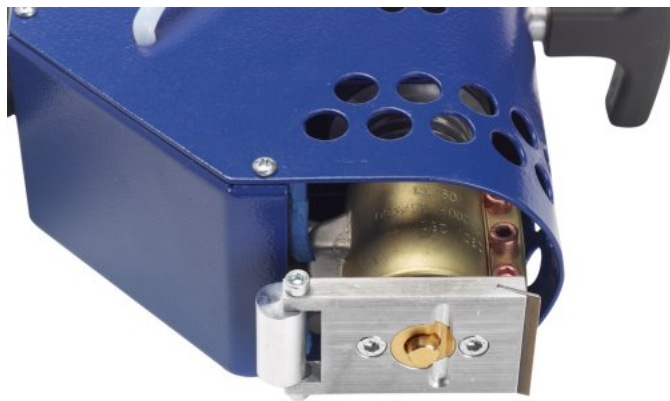

### Opis produktu

Oferta Sklepu REMSPORT: Specjalistyczna, ręczna zalewarka do ślizgu, produkt niemieckiej firmy KT-TECHNIC, jest to model KT Electric Base Repair Machine Astura Standard (numer katalogowy 1080).

**Astura Standard** wyposażona została w ręczną pompkę, służącą do podawania zalewy kofiksowej na uszkodzony ślizg. Posiada automatyczną i ręczną regulację kąta ustawienia stopki oraz strumienia wypływającego materiału kofiksowego.

Optymalna, wysoka temperatura pracy zalewarki Astura Standard (posiada regulację od 260 C do 290 C)

zapewnia optymalne topnienie kofixsu, a co za tym idzie na bardzo dobre wiązanie z materiałem ze ślizgu. Zalewanie dziur i uszkodzonych powierzchni jest bardzo trwałe, a przede wszystkim szybkie. Można nią naprawiać uszkodzone ślizgi nart zjazdowych, nart biegowych i desek snowboardowych.

---

Jako materiał do zalewania można wykorzystać granulowany kofiks (patrz zakładka Akcesoria Dodatkowe).

**Charakterystyka techniczna zalewarki:**

Wymiary (D x S x W): **350mm x 100mm x 250mm**

Waga: **2,5kg**