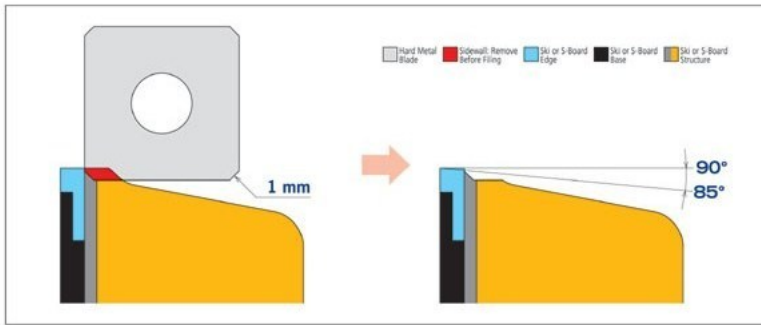

## Zdzieracz boków Ergo SideWall Planer HOLMENKOL

|                  |                              |
|------------------|------------------------------|
| Cena             | <b>388,00 zł</b>             |
| Dostępność       | <b>Niedostępny - zadzwoń</b> |
| Czas wysyłki     | <b>24 godziny</b>            |
| Numer katalogowy | <b>24456</b>                 |
| Kod EAN          | <b>4250081616317</b>         |
| Producent        | <b>Holmenkol</b>             |

### Opis produktu

Oferta Sklepu REMSPORT: Profesjonalne narzędzie, produkt niemieckiej firmy **HOLMENKOL**, jest to model Ergo SideWall Planer (numer katalogowy 24456), służące do planowania boku narty nad krawędzią.

Jest to nowy model **Ergo SideWall Planer** zwany potocznie "pazurem" z ulepszonym ostrzem okrągłym (radius 6 mm), posiadający szereg regulacji i udogodnień:

- ustalenie głębokości wejścia ostrza skrawającego,
- ustalenie odległości ostrza skrawającego od krawędzi,
- zmianę kąta natarcia ostrza skrawającego.