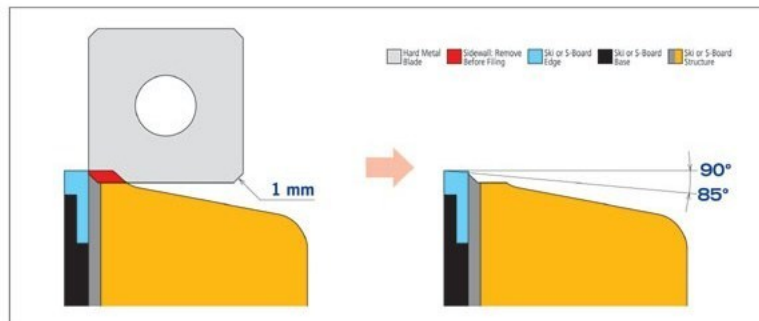

Link do produktu: <https://www.remsport.pl/zdzieracz-bokow-pushoff-sidewall-planer-snow-glide-tools-p-5436.html>

Zdzieracz boków PushOff Sidewall Planer SNOW GLIDE TOOLS

| | |
|------------------|-------------------------------|
| Cena | 640,00 zł |
| Dostępność | Dostępny - wysyłka 24h |
| Czas wysyłki | 24 godziny |
| Numer katalogowy | REM00318 |
| Kod EAN | 5900000001104 |
| Producent | Snow Glide Tools |

Opis produktu

Oferta Sklepu REMSPORT: Profesjonalne narzędzie, francuskiej firmy **SNOW GLIDE TOOLS**, zwane potocznie "pazurem", jest to model PushOff Sidewall Planner.

"Pazur" Pro firmy SNOW Glide Tools służy do planowania boku narty nad krawędzią tzw. ABS. Dopiero po wykonaniu takiej operacji można efektywnie ostrzyć krawędź pilnikiem, w innym przypadku pilnik ślizga się po tworzywie i zapycha (szczególnie podczas pracy pilnikami diamentowymi).

Model ten został bardzo solidnie wykonany (korpus z aluminium), posiada możliwość zaawansowanej regulacji kilku parametrów (głębokości, ilości zbieranego materiału itp.). Jego niewątpliwym atutem jest posiadanie dwóch ostrzy skrawających wykonanych z węgliku spiekane (widia), o różnych kształtach: okrągły i trójkątny. Przystosowany do pracy tylko prawą ręką. W modelu tym poruszamy się inaczej - od siebie.