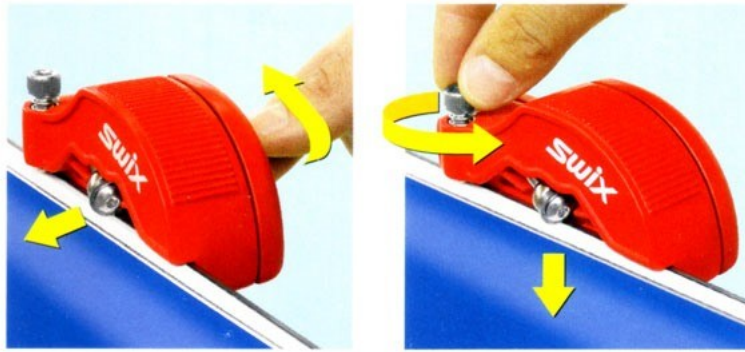

Dane aktualne na dzień: 03-04-2025 21:09

Link do produktu: <https://www.remsport.pl/zdzieracz-bokow-sidewall-cutter-economy-swix-p-812.html>

Zdzieracz boków Sidewall Cutter Economy SWIX

Cena	180,00 zł
Dostępność	Niedostępny - zadzwoń
Czas wysyłki	24 godziny
Numer katalogowy	TA101N
Kod EAN	7045951481815
Producent	Swix

Opis produktu

Oferta Sklepu REMSPORT: Profesjonalne narzędzie, norweskiej firmy **SWIX**, służące do planowania boku narty nad krawędzią, jest to model Sidewall Cutter Economy (numer katalogowy TA101N). Nowy model zwany potocznie "pazurem".

Dopiero po takiej operacji można efektywnie ostrzyć nartę pilnikiem, w innym przypadku pilnik ślizga się po tworzywie.

Model TA101N posiada regulację głębokości i odległości ostrza od krawędzi.

Sidewall Cutter Economy to zaawansowany model pazura, posiadający szereg regulacji i udogodnień:

- ustalenie głębokości wejścia ostrza skrawającego,
- ustalenie odległości ostrza skrawającego od krawędzi,
- zmianę kąta natarcia ostrza skrawającego.

Zalety pazura Sidewall Cutter Economy SWIX:

- ergonomiczna obudowa (kształt łezki, dobrze leży w dłoni),
- wyprofilowane elementy obudowy (umożliwiają pewny chwyt),
- regulacja pozioma i pionowa,
- dobrej jakości ostrze (węgiel spiekany).