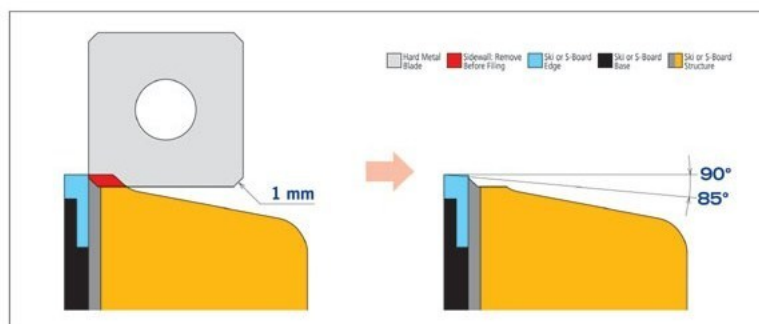

Dane aktualne na dzień: 03-04-2025 21:09

Link do produktu: <https://www.remsport.pl/zdzieracz-bokow-sidewall-cutter-economy-swix-p-812.html>

Zdzieracz boków Sidewall Cutter Economy SWIX

Cena	180,00 zł
Dostępność	Niedostępny - zadzwoń
Czas wysyłki	24 godziny
Numer katalogowy	TA101N
Kod EAN	7045951481815
Producent	Swix

Opis produktu

Oferta Sklepu REMSPORT: Profesjonalne narzędzie, norweskiej firmy **SWIX**, służące do planowania boku narty nad krawędzią, jest to model Sidewall Cutter Economy (numer katalogowy TA101N). Nowy model zwany potocznie "pazurem".

Dopiero po takiej operacji można efektywnie ostrzyć nartę pilnikiem, w innym przypadku pilnik ślizga się po tworzywie.

Model TA101N posiada regulację głębokości i odległości ostrza od krawędzi.

Sidewall Cutter Economy to zaawansowany model pazura, posiadający szereg regulacji i udogodnień:

- ustalenie głębokości wejścia ostrza skrawającego,
- ustalenie odległości ostrza skrawającego od krawędzi,
- zmianę kąta natarcia ostrza skrawającego.

Zalety pazura Sidewall Cutter Economy SWIX:

- ergonomiczna obudowa (kształt łezki, dobrze leży w dłoni),
- wyprofilowane elementy obudowy (umożliwiają pewny chwyt),
- regulacja pozioma i pionowa,
- dobrej jakości ostrze (węgiel spiekany).