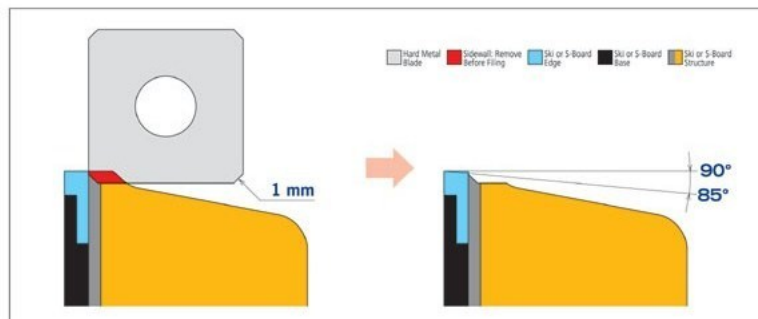

Link do produktu: <https://www.remsport.pl/zdzieracz-bokow-sidewall-cutter-pro-swix-p-857.html>

Zdzieracz boków Sidewall Cutter Pro SWIX

Cena	460,00 zł
Dostępność	Niedostępny - zadzwoń
Czas wysyłki	24 godziny
Numer katalogowy	TA103
Kod EAN	7045951400922
Producent	Swix

Opis produktu

Oferta Sklepu REMSPORT: Profesjonalne narzędzie, norweskiej firmy **SWIX**, służące do planowania boku narty nad krawędzią, jest to model Sidewall Cutter Pro (numer katalogowy TA103). Nowy model zwany potocznie "pazurem".

Dopiero po takiej operacji można efektywnie ostrzyć nartę pilnikiem, w innym przypadku pilnik ślizga się po tworzywie.

Zdzieracz boków Sidewall Cutter Pro to starannie przemyślane i wykonane narzędzie, jego niewątpliwym atutem jest posiadanie dwóch ostrzy skrawających, wykonanych z węgla spiekane (widia), o różnych kształtach: okrągły i kwadratowy. Świetnie dopasowana ergonomicznie obudowa (pazur leży w ręce idealnie). Dwa kółeczka łożyskowe poprawiające poślizg narzędzia po ślizgu. Oczywiście ostrze jest wymienne i można je w przyszłości dokupić (patrz zakładka **Akcesoria dodatkowe**).

Zalety pazura Sidewall Cutter Pro SWIX:

- ergonomiczna obudowa (kształt łezki, dobrze leży w dłoni),
- wyprofilowane elementy obudowy (umożliwiają pewny chwyt),
- regulacja pozioma,
- łożyskowane kółeczka (poprawiają poślizg),
- dobrej jakości ostrza (wykonane z węgla spiekane),
- dwa różne ostrza (różne kształty).