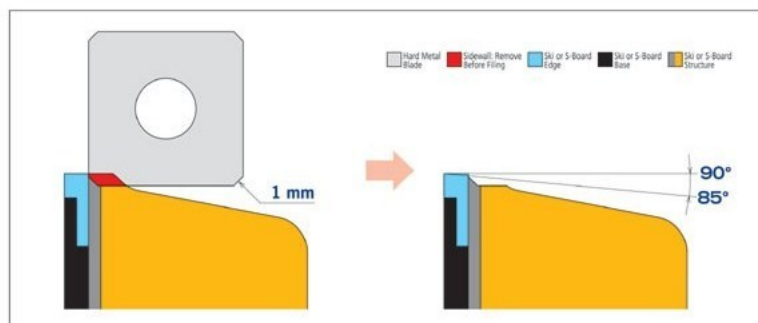

Zdzieracz boków Sidewall Cutter Racing to zaawansowane, starannie przemyślane i wykonane narzędzie, jego